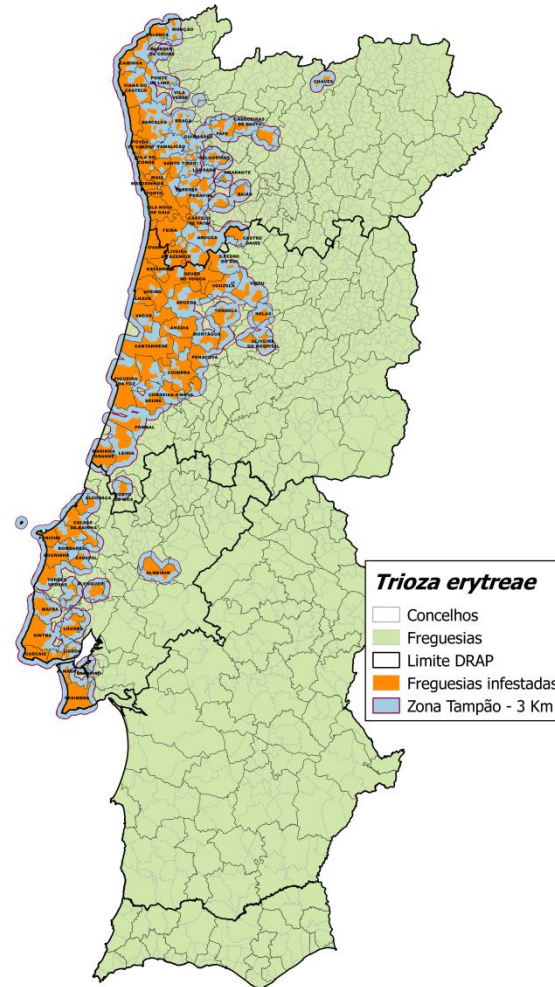

Despacho n.º 25/G/2020

ATUALIZAÇÃO DA ZONA DEMARCADA PARA *Trioza erythrae*

Nos termos e para os efeitos estabelecidos nos números 1 a 3 do artigo 5.º, da Portaria n.º 142/2020, de 17 de junho, que estabelece medidas de proteção fitossanitária adicionais destinadas à erradicação no território nacional do inseto de quarentena *Trioza erythrae* Del Guercio, determino:

1. É atualizada a zona demarcada para a *Trioza erythrae*, integrada pela lista das freguesias infestadas, das freguesias totalmente abrangidas pela zona tampão e das freguesias parcialmente abrangidas pela zona tampão, bem como o mapa da zona demarcada, constantes do Anexo ao presente despacho.
2. Nos termos do n.º 2, do artigo 5.º, da Portaria n.º 142/2020, de 17 de junho, publique-se o presente despacho no sítio da Internet da DGAV.
3. É revogado, pelo presente, o Despacho n.º 23/G/2020, de 28 de julho de 2020.
4. O presente despacho entra em vigor no dia imediatamente seguinte ao da sua publicação.

Lisboa, 26 de agosto de 2020

A Diretora Geral

Susana Guedes Pombo

ANEXO

Zona Demarcada de *Tryoza erytreae* – Freguesias infestadas + Zona Tampão

**Lista das freguesias que constituem a zona demarcada (freguesias infestadas + zona tampão)
Região Norte**