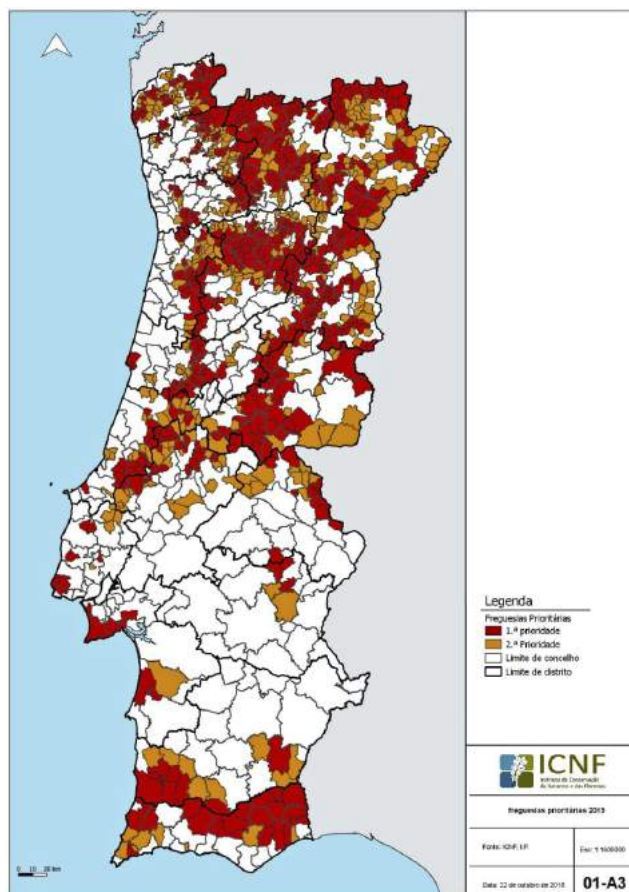

1 — São áreas prioritárias para a fiscalização da gestão de combustível:

a) As freguesias de 1.ª e 2.ª prioridade, de acordo com a classificação do Instituto da Conservação da Natureza e da Floresta, I. P. (ICNF), constantes dos anexos I e II, respetivamente «Mapa de freguesias prioritárias» e «Listagem de freguesias Prioritárias»; e

b) As áreas identificadas nos números 2 e 3 do presente despacho.

2 — Entre 1 de abril e 31 de maio são áreas prioritárias de fiscalização as faixas previstas nos n.ºs 2, 10 e 13 do artigo 15.º do Decreto-Lei n.º 124/2006, de 28 de junho, na sua redação vigente.

3 — Entre 1 e 30 de junho são áreas prioritárias de fiscalização as faixas previstas no n.º 1 do artigo 15.º do Decreto-Lei n.º 124/2006, de 28 de junho, na sua redação vigente.

4 — Quando a entidade atuante não for o município, deve dar conhecimento do levantamento do auto de notícia, preferencialmente no prazo máximo de 48 horas, à respetiva câmara municipal.

5 — O presente despacho entra em vigor na data da sua assinatura.

10 de janeiro de 2019. — O Secretário de Estado da Proteção Civil, *José Artur Tavares Neves*. — 9 de janeiro de 2019. — O Secretário de Estado das Florestas e do Desenvolvimento Rural, *Miguel João Pisoiro de Freitas*.

ANEXO I

Mapa de Freguesias Prioritárias